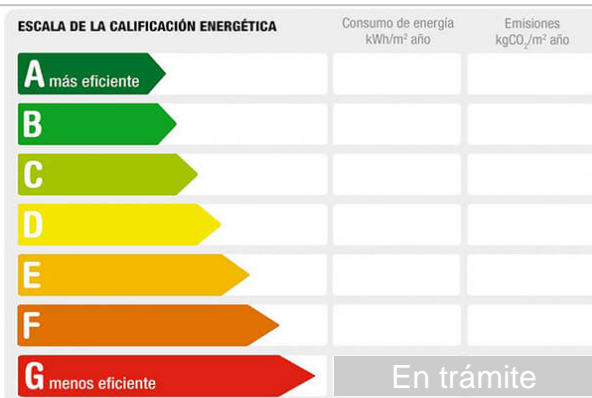

Referencia: **25016**  
 Tipo inmueble: Chalet Independiente  
 Operación: Venta  
 Precio: **399.900 €**  
 Estado: Nuevo

Dirección: Chopin  
 Población: San Miguel de Salinas  
 Provincia: Alicante  
 Cod. postal: 03193  
 Zona: San Miguel de Salinas