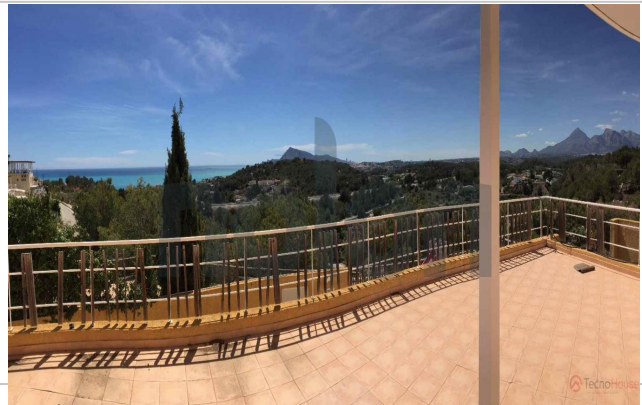

Referencia:	24185
Tipo inmueble:	Chalet Unifamiliar
Operación:	Venta
Precio:	400.000 €
Estado:	Estado de origen

Población:	Altea
Provincia:	Alicante
Cod. postal:	03590
Zona:	Altea