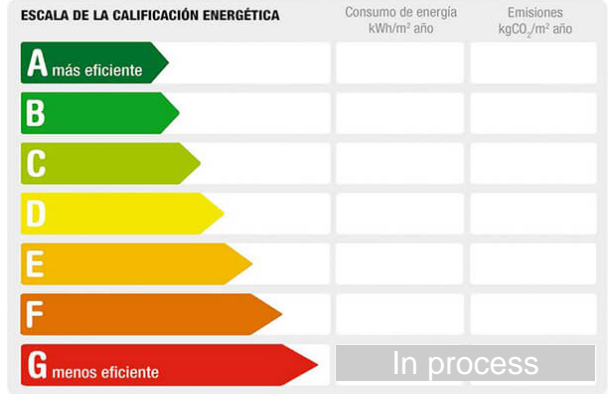

Sqm built: 80   **Floor:** porcellaneous   **Garages:** 1
Bedrooms: 2   **Bathrooms:** 2   **Antiquity:** 2025
Outward/Inward: outward